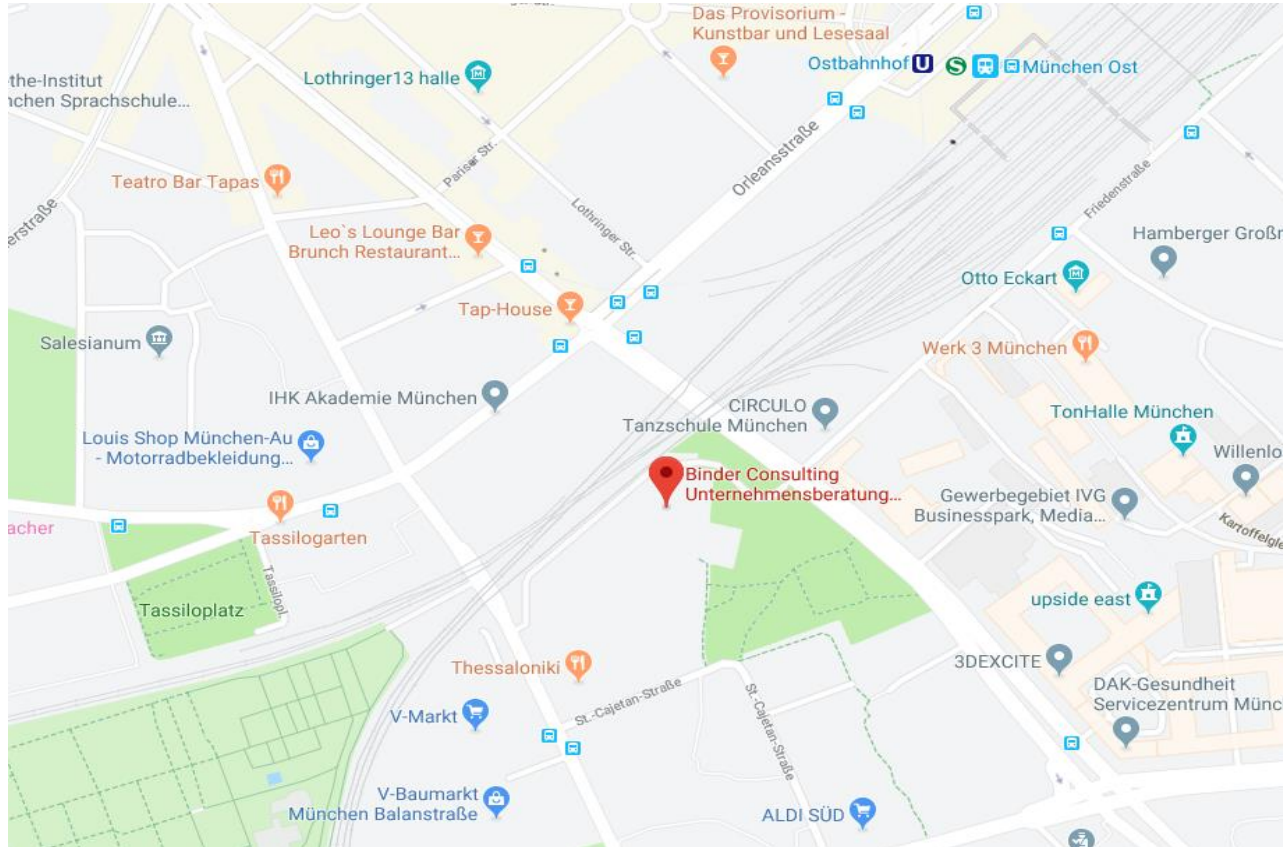

Ihr Weg zu uns mit dem ÖPNV

Rosenheimer Strasse 116b in 81669 München

Mit den öffentlichen Verkehrsmitteln:

Sie erreichen uns mit den S-Bahnlinien S1, S2, S3, S4, S6, S7 und S8 bzw. mit der U-Bahnlinie U5. Fahren Sie bis zur Haltestelle „Ostbahnhof“. Von dort sind es ca. 10 Gehminuten zu Binder Consulting. Sie haben zwei Möglichkeiten für den Fußweg.

1) Ausgang „Friedenstraße“:

- In der Friedenstraße nach rechts abbiegen und bis zur Rosenheimer Straße gehen
- Überqueren der Rosenheimer Strasse und nach wenigen Metern rechts bitte links in den kleinen Fußweg einbiegen Dieser führt um unser Gebäude herum zum Eingang.

2) Ausgang „Orleansstraße“:

- links in die Orleansstraße einbiegen und dieser bis zur Rosenheimer Straße folgen
 - diese überqueren und dann links (beim Motel One) abbiegen
 - kurz nach der S-Bahn-Unterführung rechts dem kleinen Fußweg folgen
- Dieser führt ums Gebäude herum zum Eingang.